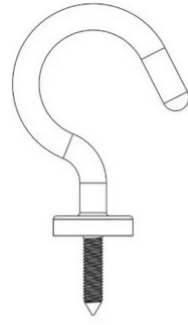

# Gancio Per Supporto Kiki

Tipologia

colori

Utilizzo

Esterno

Gancio optional da avvitare al corpo lampada per fissare Kiki ad un eventuale cavo teso di supporto.

Famiglia Gancio per supporto Kiki  
Tipologia  
Utilizzo Esterno

### Dimensioni

Peso 0.003 Kg